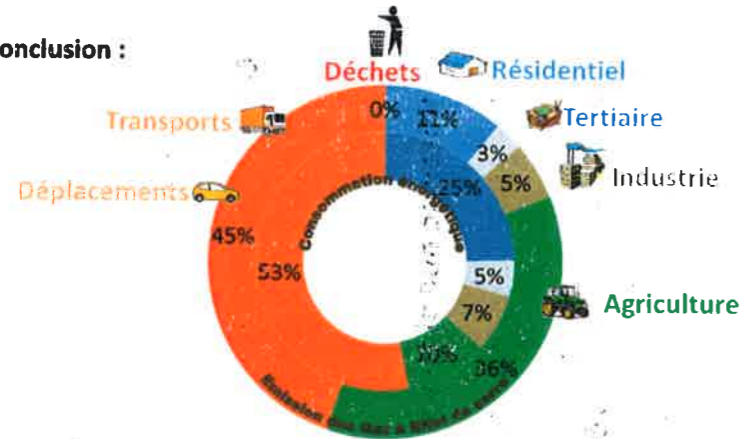

Fin 2016

finance un diagnostic sur la consommation énergétique et les émissions de Gaz à Effet de Serre réalisé par

Conclusion :

25 % des consommations énergétiques issues du résidentiel (chauffage) !!

En 2017 :

lancent un appel à projet Territoire à Energie Positive - TEPOS

labellisé 100% TERRITOIRES À ÉNERGIE POSITIVE

Action de massification choisie : lutte contre la précarité énergétique

↳ Première phase de l'action :

opération de détection des ménages en précarités énergétique

La CDC intègre dans son plan d'action TEPOS le dispositif Objectif Rénovation proposé par ARTEE :

propose une méthode / la coordonne

Objectif : démarcher 2.700 propriétaires, pour les sensibiliser aux consommations d'énergie de leur habitat et leur proposer d'aller vers des projets de rénovation énergétique s'ils le souhaitent.