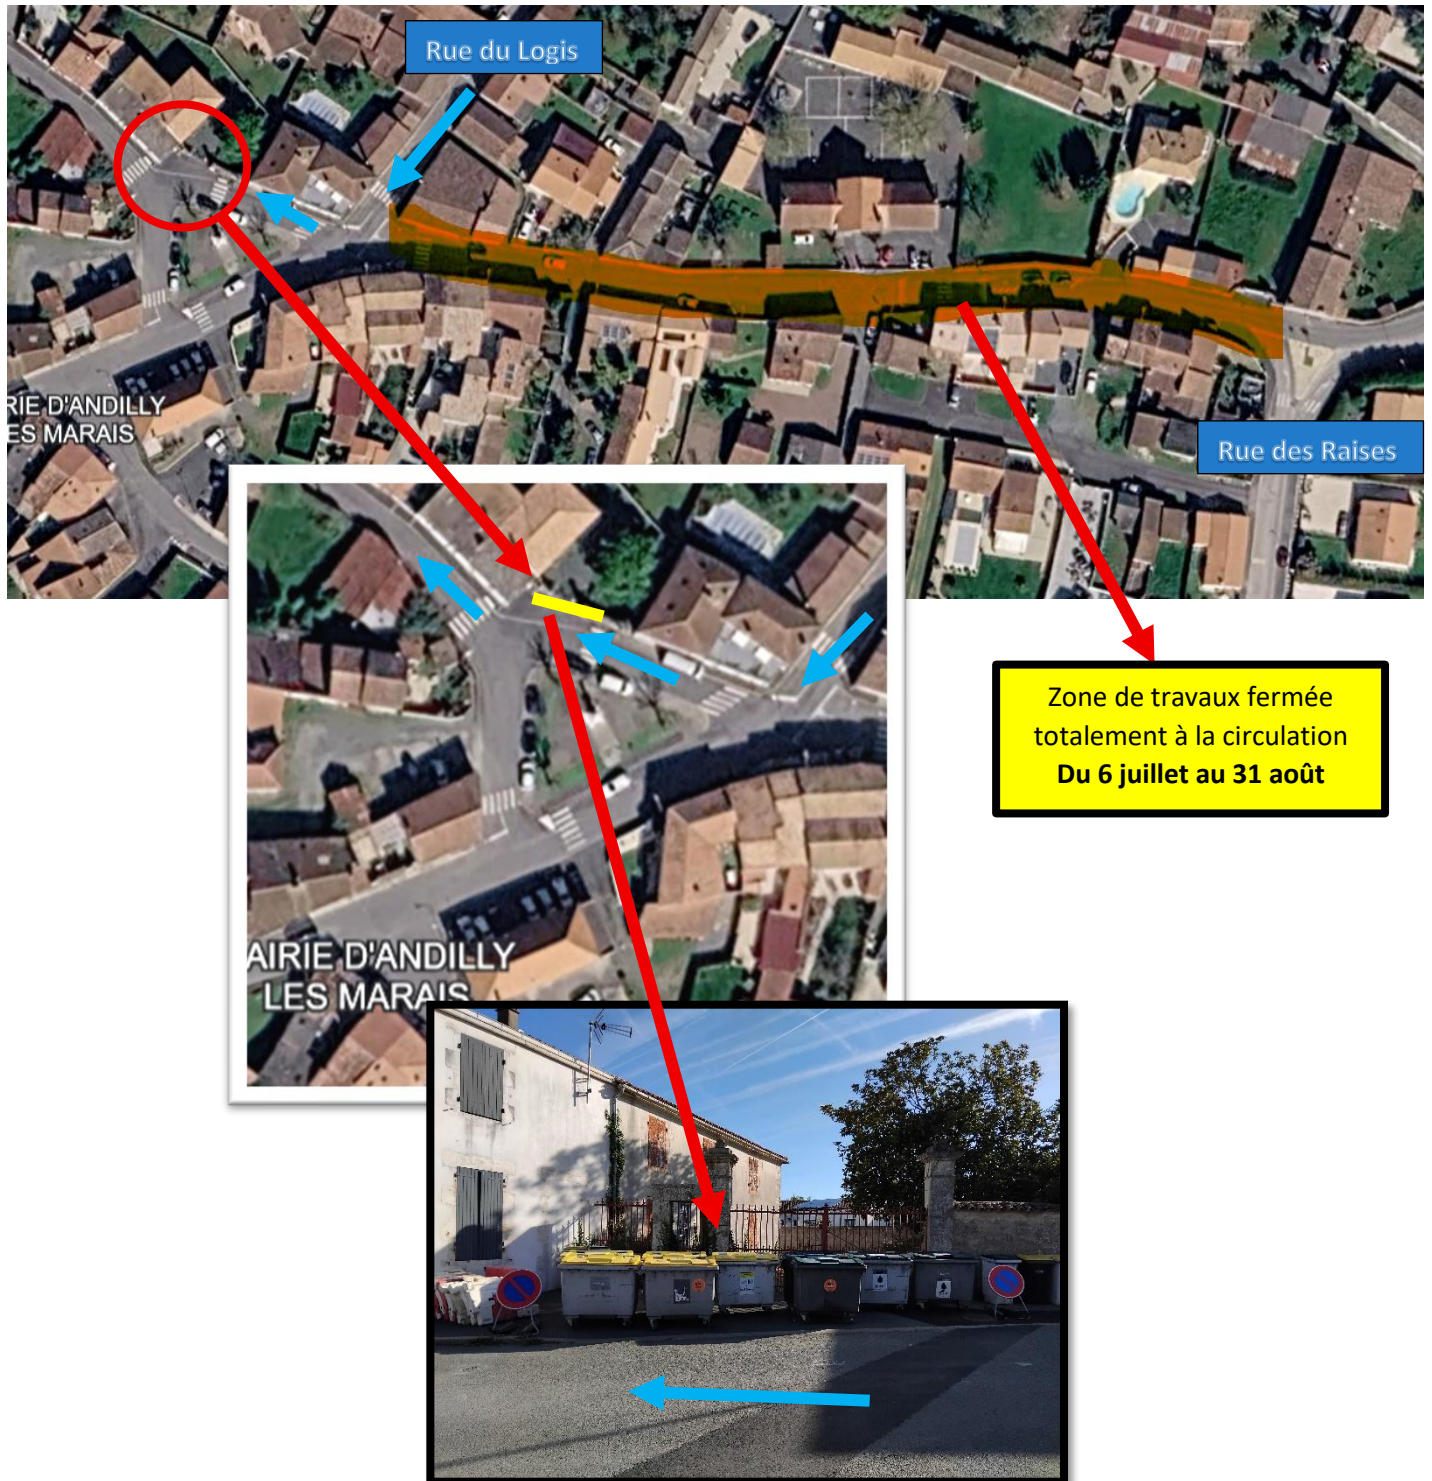

Ramassage monument aux morts, venant de la rue du Logis en direction rue du cimetière

**Dernier ramassage le 17 juillet « Petite rue du bel Ebat » enlèvement des bacs le même jour par Cyclad**

Sens de circulation de ramassage